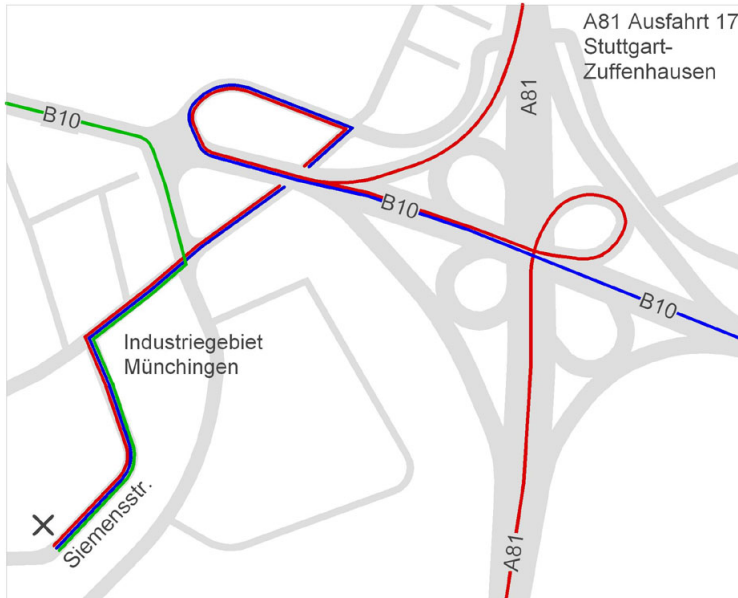

Anfahrt

von Norden oder Süden kommend (rote Route)

A81 Heilbronn Stuttgart
Ausfahrt Nr. 17 Stuttgart-Zuffenhausen
auf B10 Richtung Vaihingen/Enz
sofort wieder rechts ausfahren Richtung IG Münchingen
nach 300m rechts abbiegen Richtung IG Münchingen
geradeaus unter B10 durch und über Ampel
nach 200m links in Siemensstr.
gleich nach Hotel Abacco auf gegenüberliegender Straßenseite

von B10 aus Richtung Vaihingen/Enz (grüne Route)

kurz vor Autobahnauffahrt Stuttgart-Zuffenhausen rechts ab Richtung IG Münchingen
an Ampel rechts in Kornwestheimer Straße
nach 200m links in Siemensstr.
gleich nach Hotel Abacco auf gegenüberliegender Straßenseite

von B10 aus Richtung Stuttgart (blaue Route)

über die Autobahn A81 fahren
gleich danach rechts ausfahren Richtung IG Münchingen
nach 300m rechts abbiegen Richtung IG Münchingen
geradeaus unter B10 durch und über Ampel
nach 200m links in Siemensstr.
gleich nach Hotel Abacco auf gegenüberliegender Straßenseite